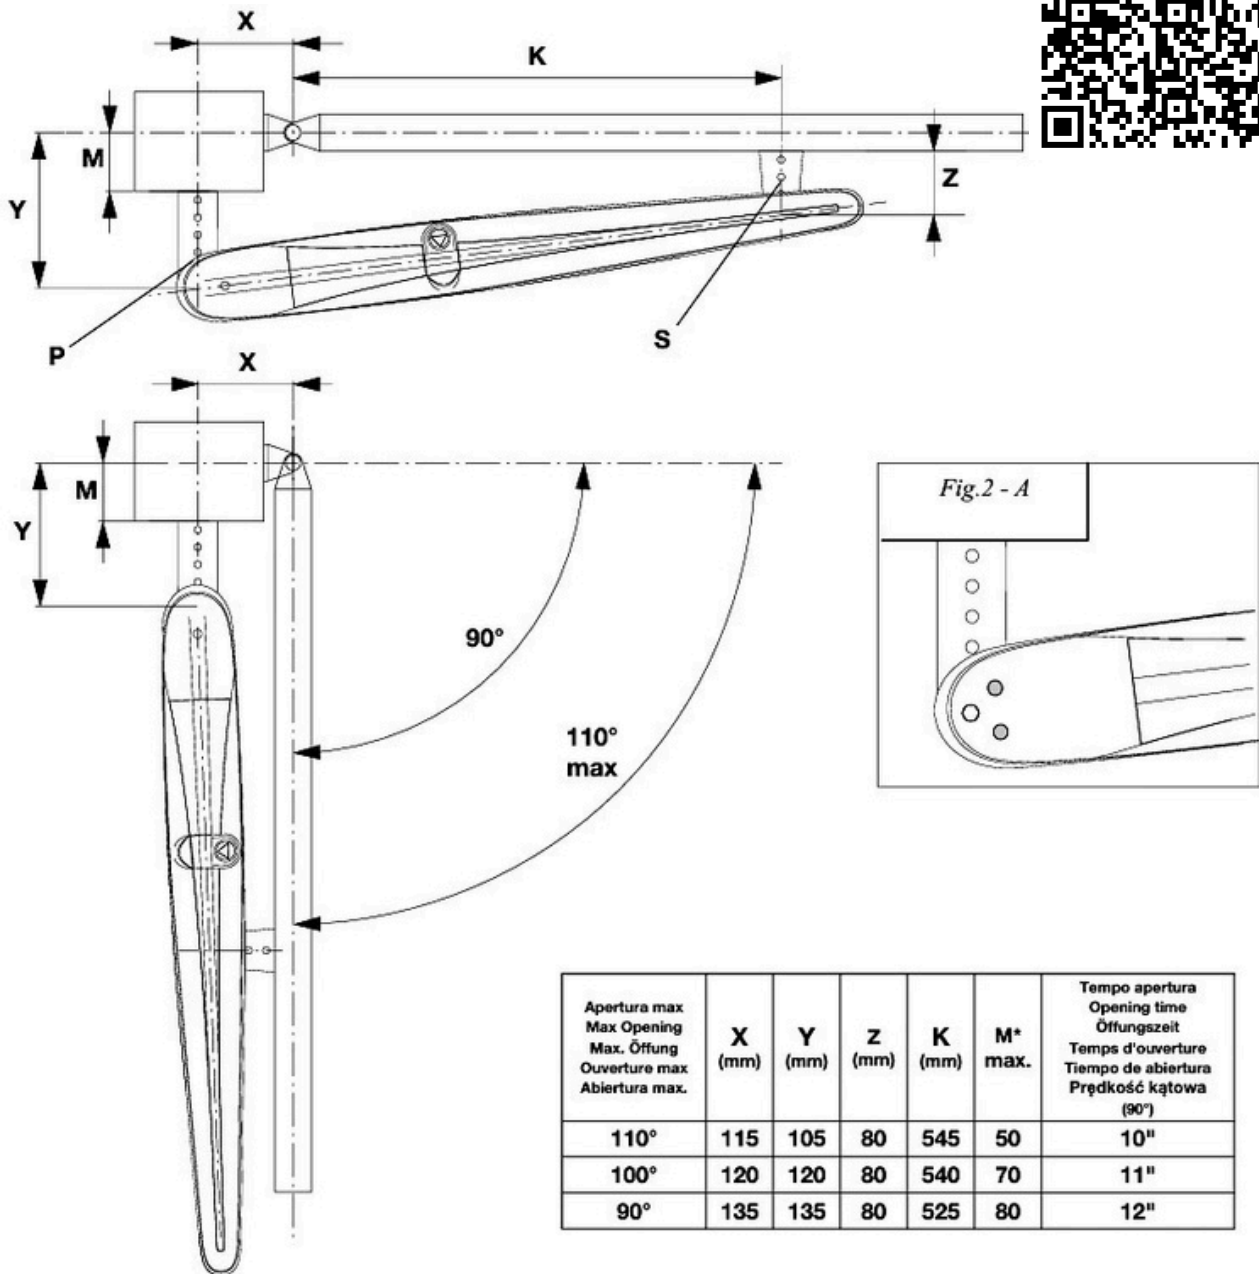

Beninca BOB2124.DK

Telepítési helyigények

1) Ellenőrizze a motor méreteit az alábbi ábra alapján.

Úgy érzi több segítségre lenne szüksége? Vagy kérdezne még valamit a rajzokkal kapcsolatban?

Keressen minket az alábbi elérhetőségek egyikén

2) A kapu nyílási szöge a viszonyítási alap.

Úgy érzi több segítségre lenne szüksége? Vagy kérdezne még valamit a rajzokkal kapcsolatban?

Keressen minket az alábbi elérhetőségek egyikén

Koffenstein Kaputechnika Kft.